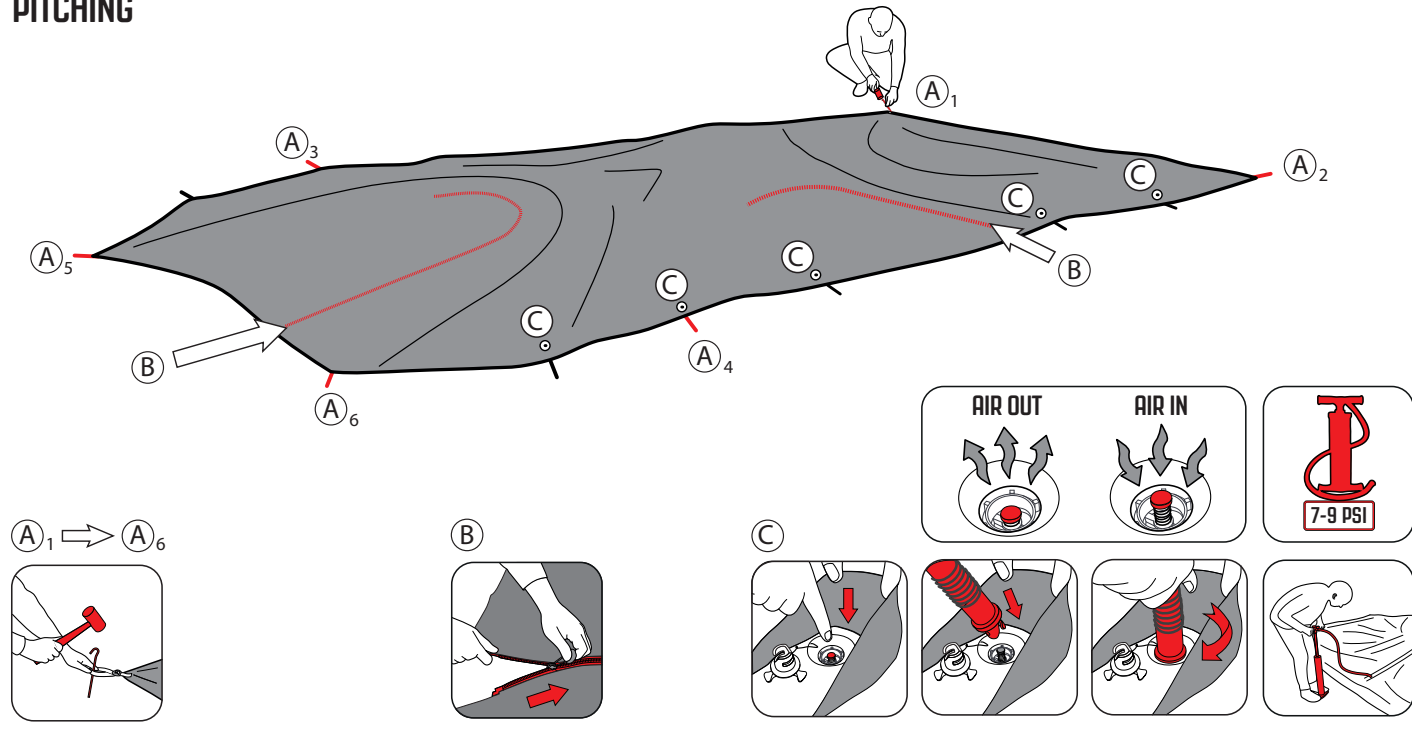

FR
Cette tente doit être montée par au moins deux personnes.

NL
Deze tent moet opgezet worden door minstens twee personen.

CZ
Tento stan musí stavět nejméně dvě osoby.

PITCHING

PITCH TIME

PACKING AWAY

FIND OUT!
See our videos
HOW TO PITCH YOUR TENT?
www.youtube.com/user/Outwelltents
HOW TO CLEAN AND MAINTAIN YOUR TENT?
www.outwell.com/maintenance