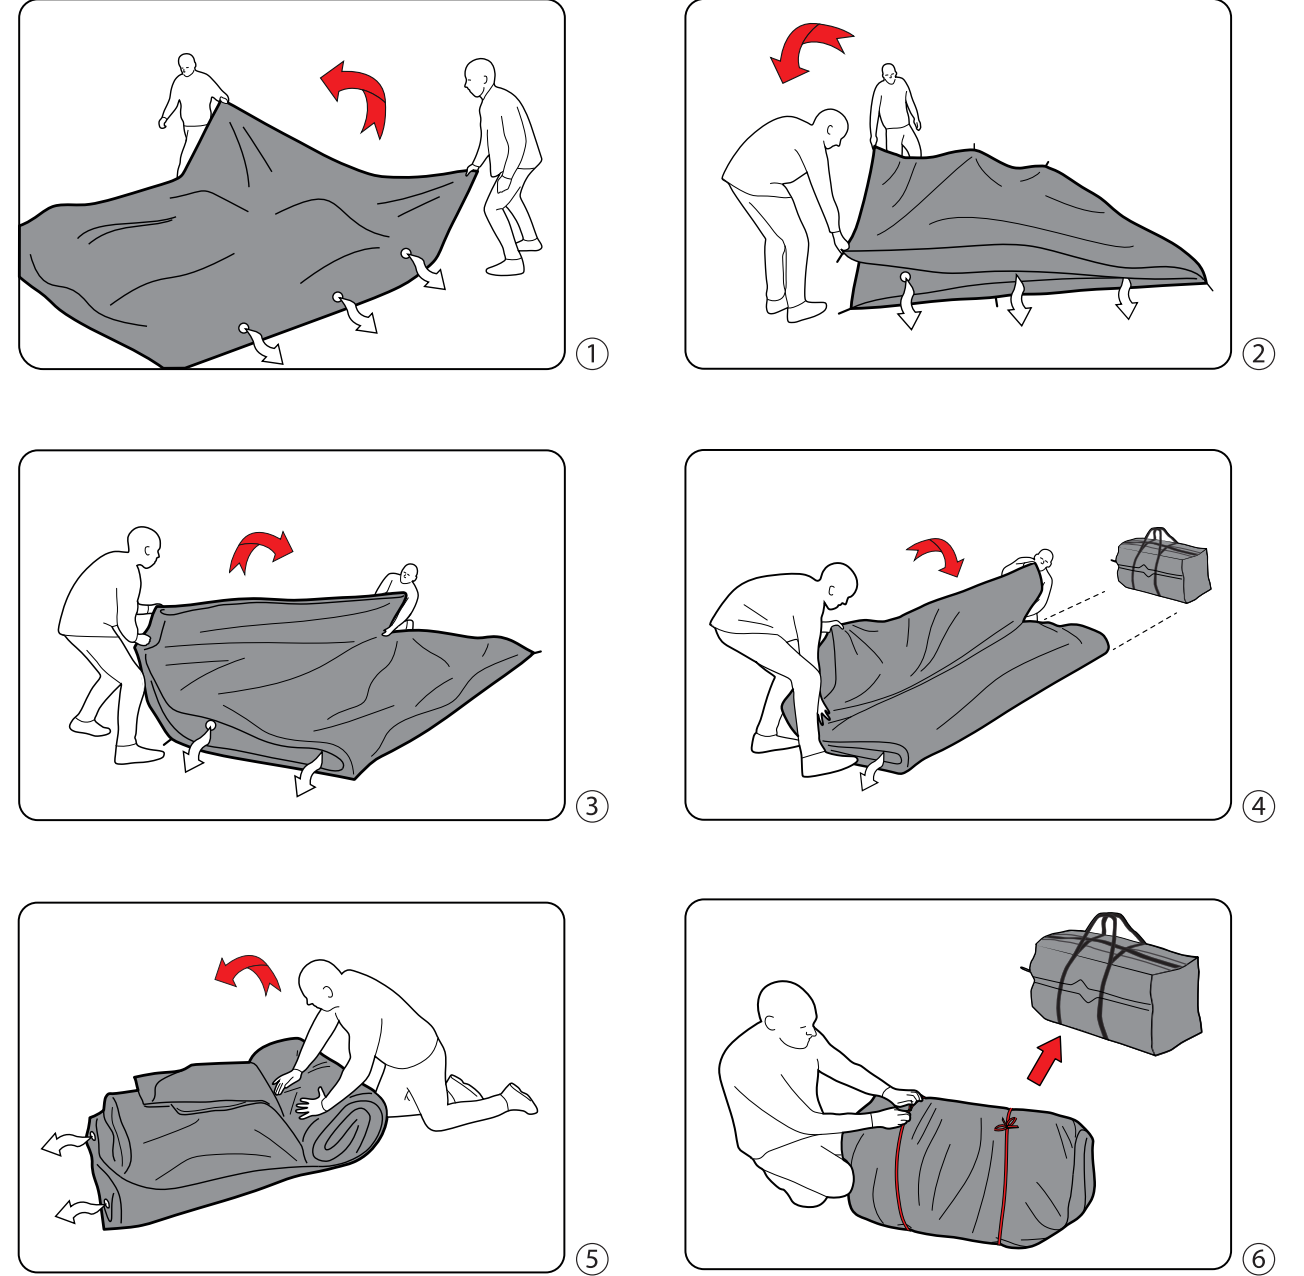

FR
Cette tente doit être montée par au moins deux personnes.

NL
Deze tent moet opgezet worden door minstens twee personen.

CZ
Tento stan musí stavět nejméně dvě osoby.

PITCHING

PITCH TIME

PACKING AWAY

FIND OUT!
See our videos
HOW TO PITCH YOUR TENT?
www.youtube.com/user/Outwelltents
HOW TO CLEAN AND MAINTAIN YOUR TENT?
www.outwell.com/maintenance