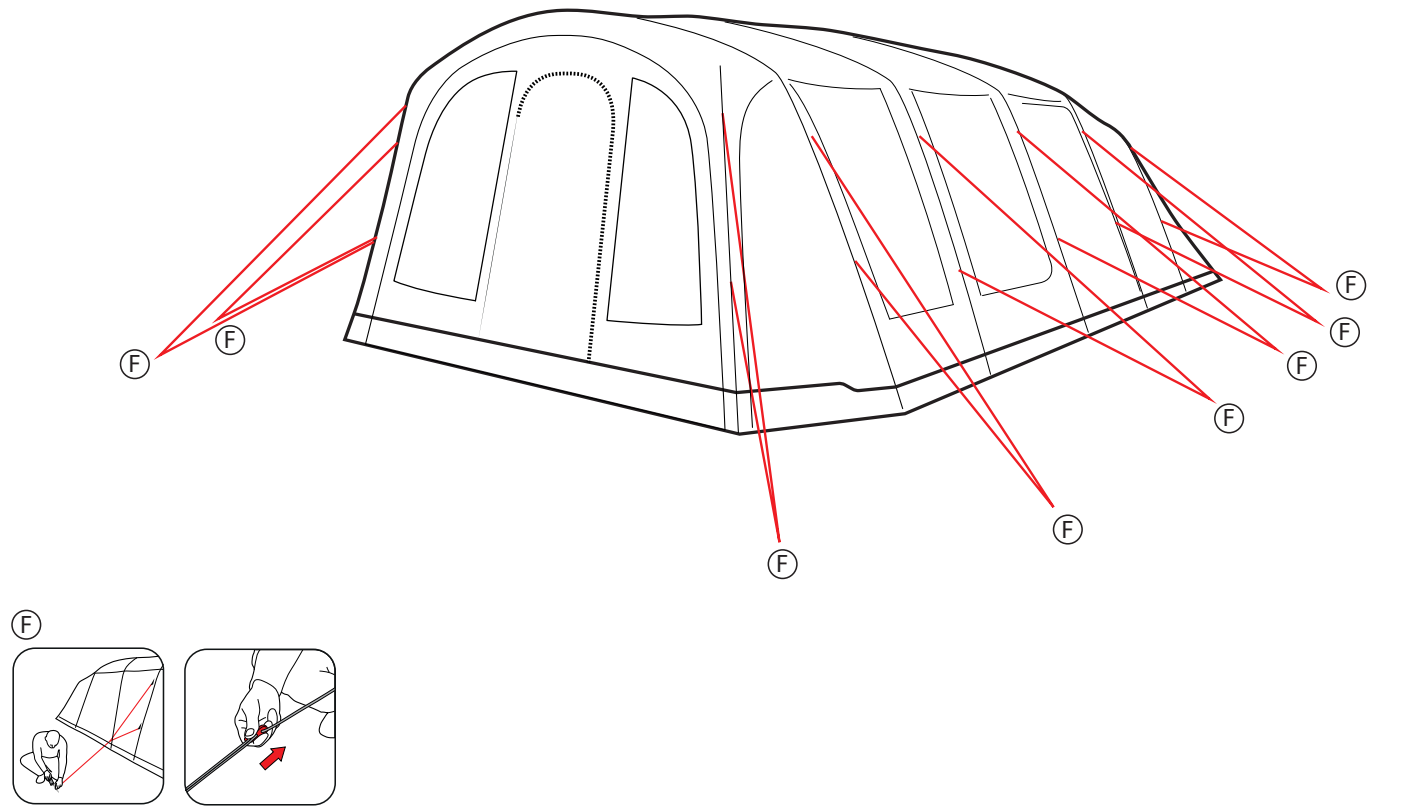

FR
Cette tente doit être montée par au moins deux personnes.

NL
Deze tent moet opgezet worden door minstens twee personen.

CZ
Tento stan musí stavět nejméně dvě osoby.

PITCHING

PITCH TIME

PACKING AWAY

FIND OUT!
See our videos
HOW TO PITCH YOUR TENT?
www.youtube.com/user/Outwelltents
HOW TO CLEAN AND MAINTAIN YOUR TENT?
www.outwell.com/maintenance