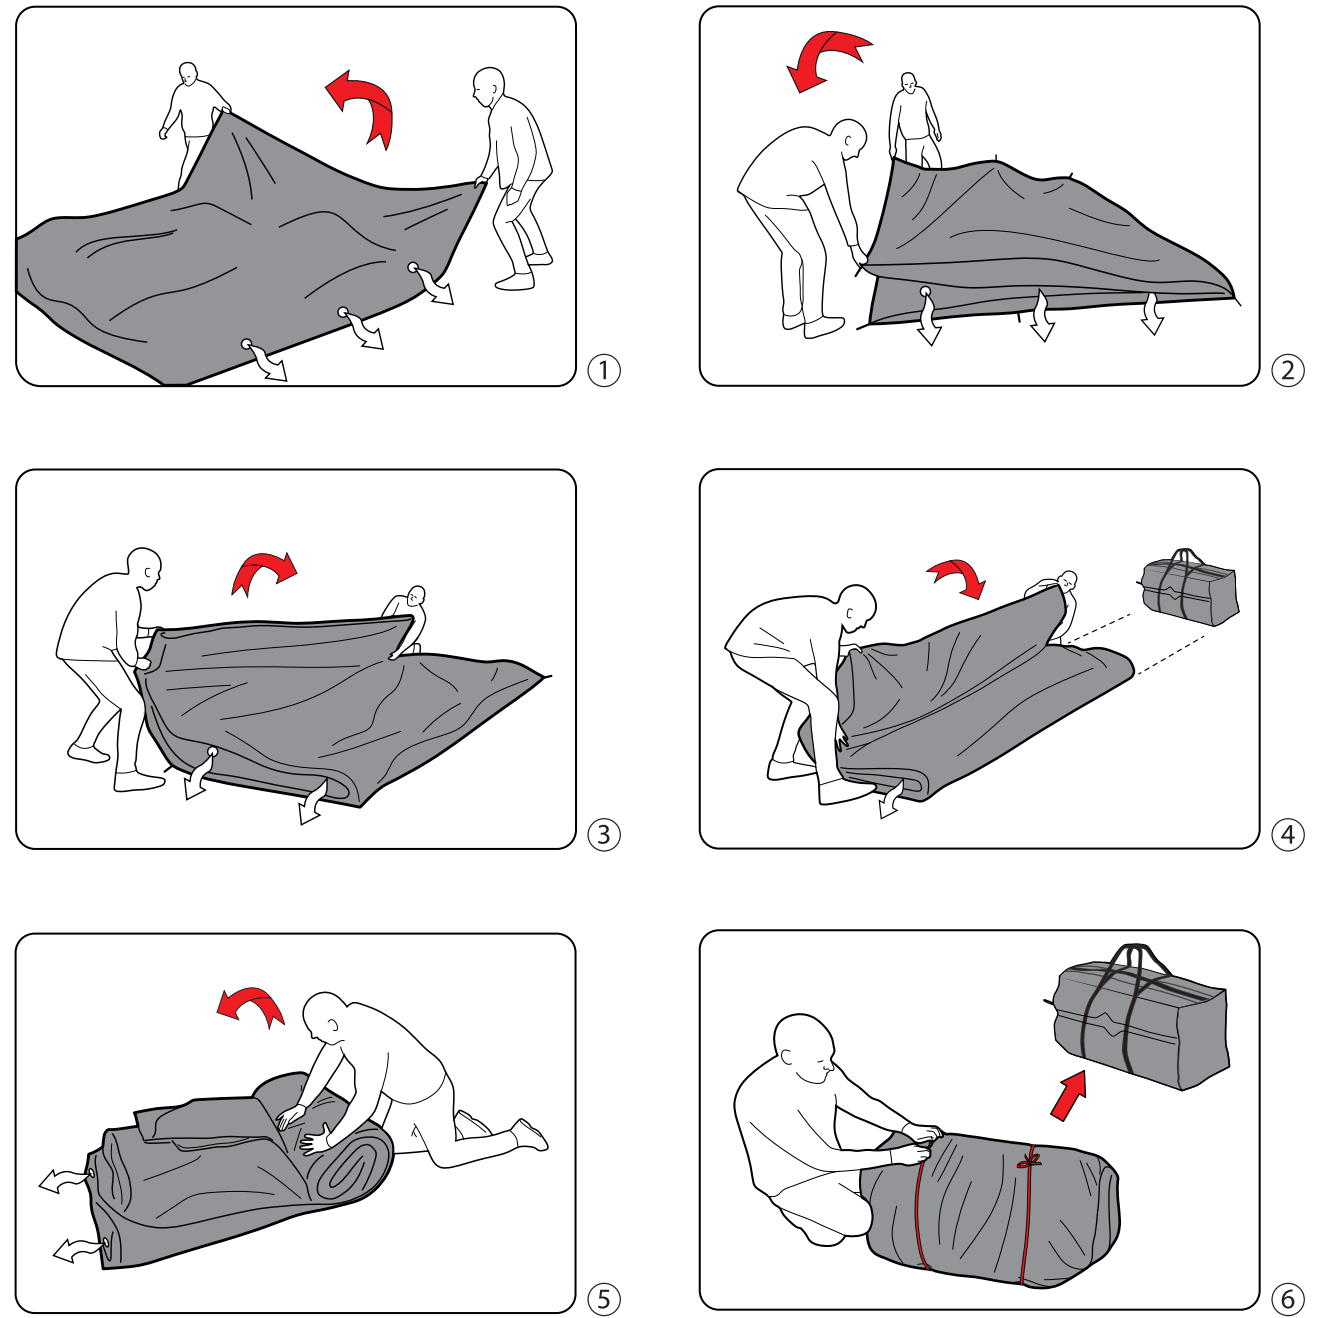

FR
Cette tente doit être montée par au moins deux personnes.

NL
Deze tent moet opgezet worden door minstens twee personen.

CZ
Tento stan musí stavět nejméně dvě osoby.

PITCHING

PITCH TIME

PACKING AWAY

FIND OUT!
See our videos
HOW TO PITCH YOUR TENT?
www.youtube.com/user/Outwelltents
HOW TO CLEAN AND MAINTAIN YOUR TENT?
www.outwell.com/maintenance