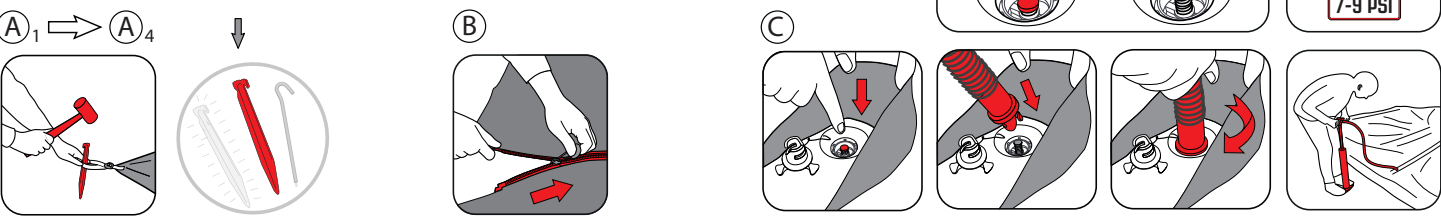

UK
This tent should be erected by at least two persons.

DE
Dieses Zelt sollte, wenn möglich, von zwei Personen aufgestellt werden.

DK
Dette telt bør rejses af mindst to personer.

NO
Dette tellet skal settes opp av minst to personer.

FR
Cette tente doit être montée par au moins deux personnes.

NL
Deze tent moet opgezet worden door minstens twee personen.

CZ
Tento stan musí stavět nejméně dvě osoby.

PITCHING

PITCH TIME

PACKING AWAY

FIND OUT!
See our videos
HOW TO PITCH YOUR TENT?
www.youtube.com/user/Outwelltents
HOW TO CLEAN AND MAINTAIN YOUR TENT?
www.outwell.com/maintenance