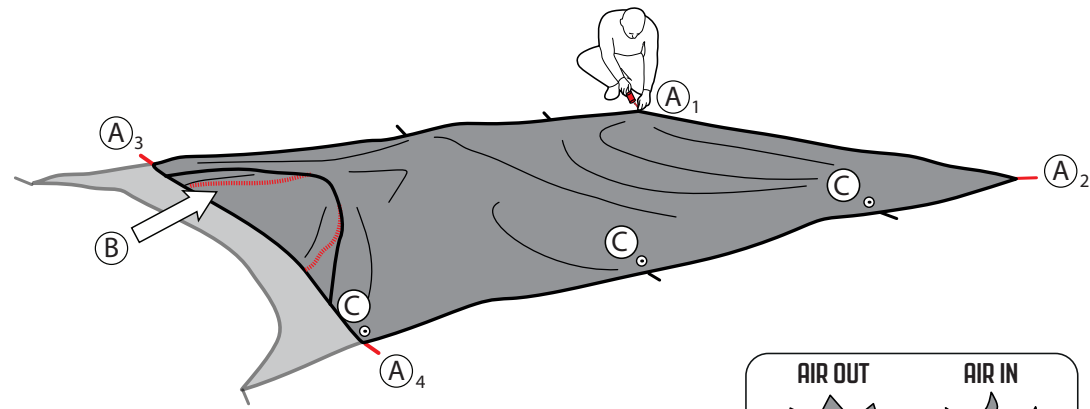

FR
Cette tente doit être montée par au moins deux personnes.

NL
Deze tent moet opgezet worden door minstens twee personen.

CZ
Tento stan musí stavět nejméně dvě osoby.

PITCHING

PITCH TIME

PACKING AWAY

FIND OUT!
See our videos
HOW TO PITCH YOUR TENT?
www.youtube.com/user/Outwelltents
HOW TO CLEAN AND MAINTAIN YOUR TENT?
www.outwell.com/maintenance