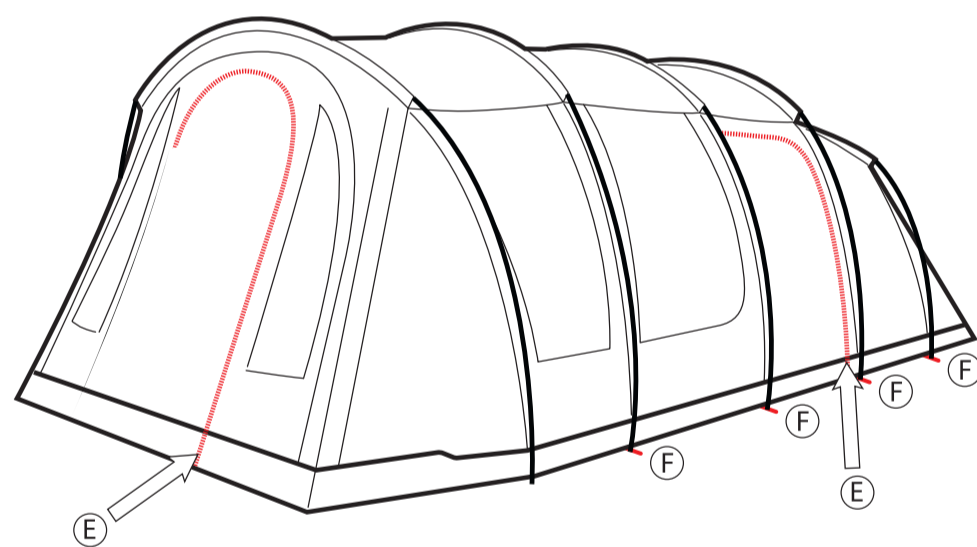

FR
Cette tente doit être montée par au moins deux personnes.

NL
Deze tent moet opgezet worden door minstens twee personen.

CZ
Tento stan musí stavět nejméně dvě osoby.

PITCH TIME

10 min.

19 min.

PITCHING

Discovery
Collection