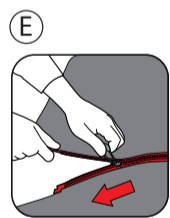

FR
Cette tente doit être montée par au moins deux personnes.

NL
Deze tent moet opgezet worden door minstens twee personen.

CZ
Tento stan musí stavět nejméně dvě osoby.

PITCH TIME

10 min.

19 min.

PITCHING

Discovery
Collection