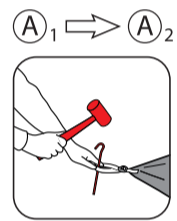

FR
Cette tente doit être montée par au moins deux personnes.

NL
Deze tent moet opgezet worden door minstens twee personen.

CZ
Tento stan musí stavět nejméně dvě osoby.

PITCH TIME

10 min.

19 min.

PITCHING

Discovery
Collection