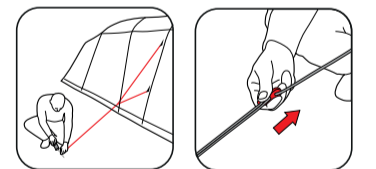

FR
Cette tente doit être montée par au moins deux personnes.

NL
Deze tent moet opgezet worden door minstens twee personen.

CZ
Tento stan musí stavět nejméně dvě osoby.

PITCH TIME

10 min.

19 min.

PITCHING

Discovery
Collection