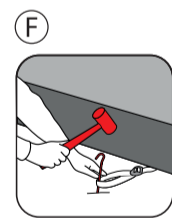

FR
Cette tente doit être montée par au moins deux personnes.

NL
Deze tent moet opgezet worden door minstens twee personen.

CZ
Tento stan musí stavět nejméně dvě osoby.

PITCH TIME

10 min.

19 min.

PITCHING

Discovery
Collection