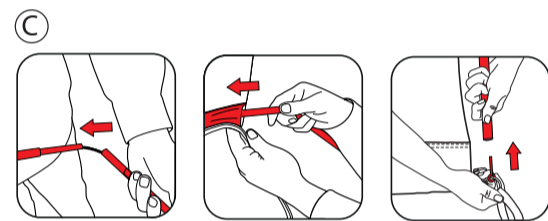

FR
Cette tente doit être montée par au moins deux personnes.

NL
Deze tent moet opgezet worden door minstens twee personen.

CZ
Tento stan musí stavět nejméně dvě osoby.

PITCH TIME

10 min.

19 min.

PITCHING

Discovery
Collection