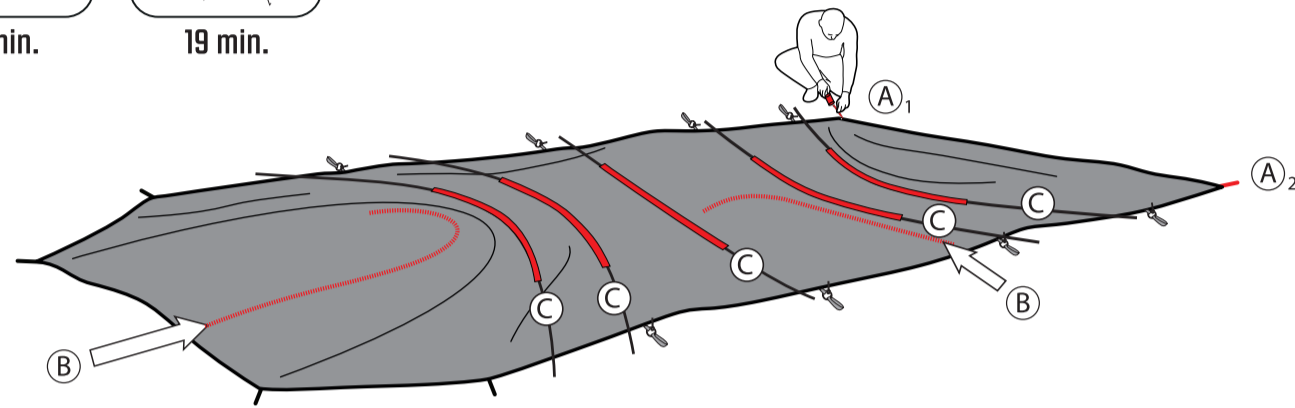

FR
Cette tente doit être montée par au moins deux personnes.

NL
Deze tent moet opgezet worden door minstens twee personen.

CZ
Tento stan musí stavět nejméně dvě osoby.

PITCH TIME

10 min.

19 min.

PITCHING

Discovery
Collection