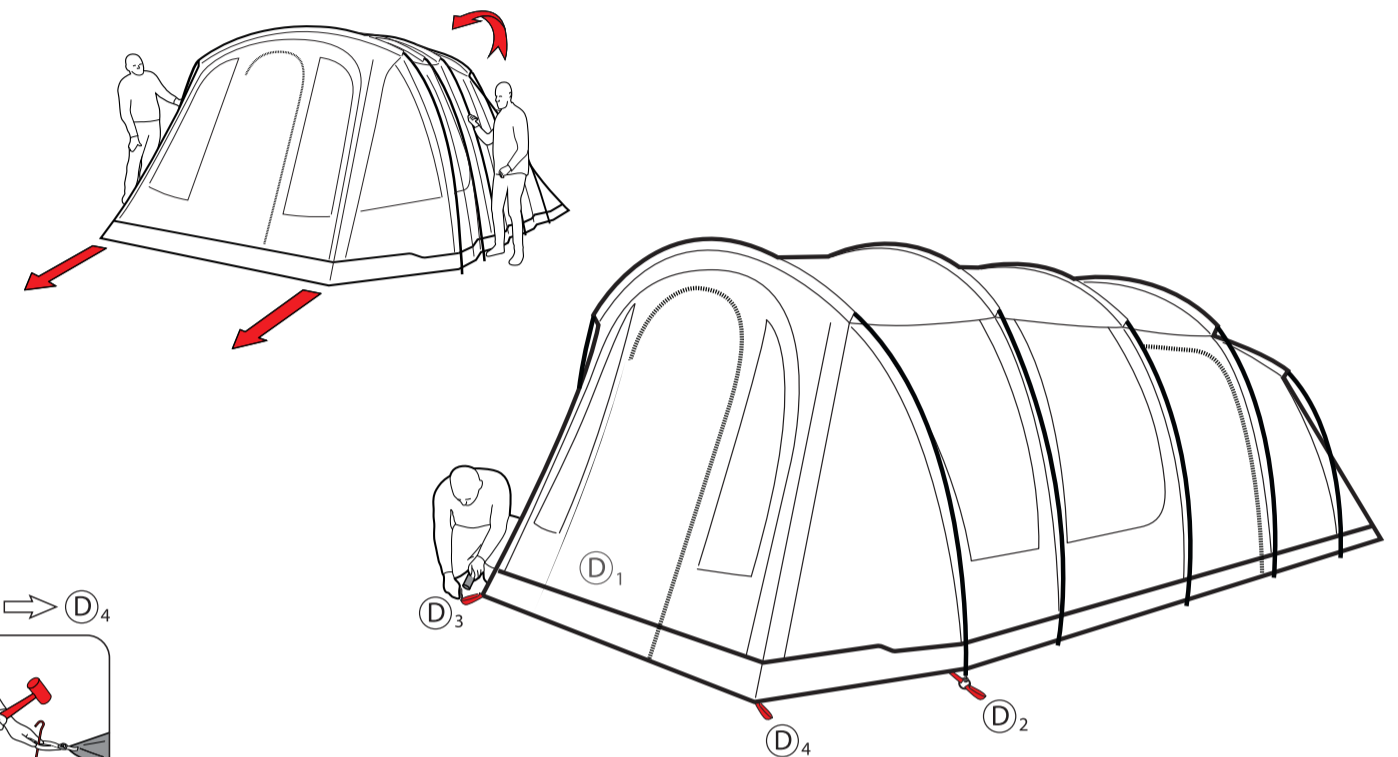

FR
Cette tente doit être montée par au moins deux personnes.

NL
Deze tent moet opgezet worden door minstens twee personen.

CZ
Tento stan musí stavět nejméně dvě osoby.

PITCH TIME

10 min.

19 min.

PITCHING

Discovery
Collection