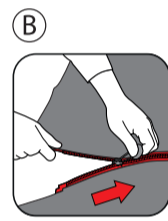

FR
Cette tente doit être montée par au moins deux personnes.

NL
Deze tent moet opgezet worden door minstens twee personen.

CZ
Tento stan musí stavět nejméně dvě osoby.

PITCH TIME

10 min.

19 min.

PITCHING

Discovery
Collection