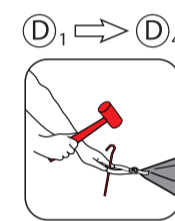

FR
Cette tente doit être montée par au moins deux personnes.

NL
Deze tent moet opgezet worden door minstens twee personen.

CZ
Tento stan musí stavět nejméně dvě osoby.

PITCH TIME

10 min.

19 min.

PITCHING

Discovery
Collection