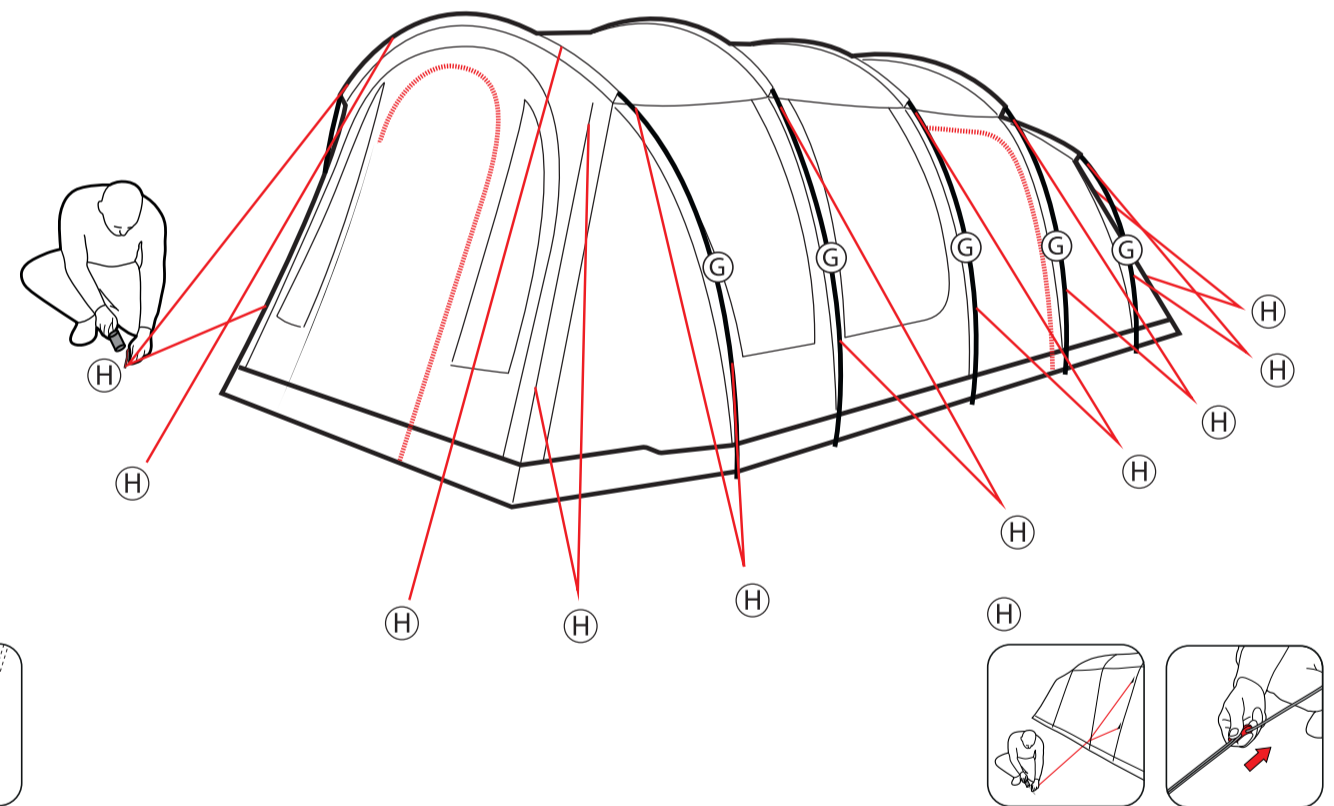

FR
Cette tente doit être montée par au moins deux personnes.

NL
Deze tent moet opgezet worden door minstens twee personen.

CZ
Tento stan musí stavět nejméně dvě osoby.

PITCH TIME

10 min.

19 min.

PITCHING

Discovery
Collection